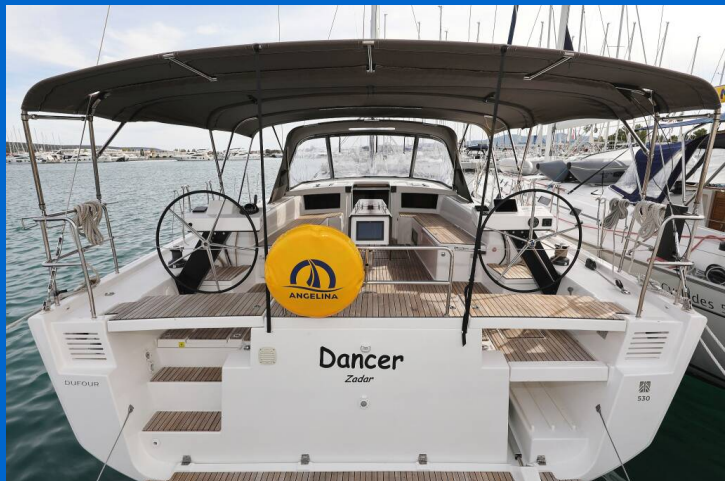

# DUFOUR 530

Dancer (2022)

Plachetnice Dufour 530 Dancer, rok spuštění na vodu 2022 kotví v marině **Sukosan, D-Marin Dalmacija Marina, Zadarský region (Chorvatsko), Chorvatsko**. Počet kajut: **5**, může ubytovat celkem: **10 + 2** a má toalet: **4**. Povlečení a kuchyňské vybavení jsou zahrnuty v ceně.

## YACHT SPECIFICATIONS

Marína <b>Sukosan, D-Marin Dalmacija Marina, Chorvatsko</b>	Jachta ID <b>3913</b>	Značky <b>Dufour</b>
Název jachty <b>Dancer</b>	Rok výroby <b>2022</b>	Délka <b>54 ft</b>
Kabiny <b>5</b>	Lůžka <b>10 + 2</b>	Maximální počet osob <b>12</b>
WC <b>4</b>	Motor <b>1 x 75 HP</b>	Palivová nádrž <b>440 l</b>