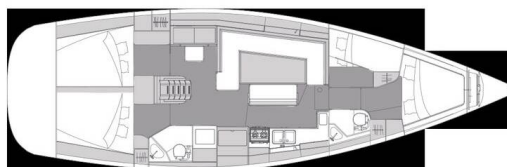

# ELAN IMPRESSION 45.1

Pasithea (2022)

Plachetnice Elan Impression 45.1 Pasithea, rok spuštění na vodu 2022 kotví v marině **Marina Zadar (ex. Tankerkomerc), Zadarský region (Chorvatsko), Chorvatsko**. Počet kajut: **4**, může ubytovat celkem: **8 + 2** a má toalet: **2**. Povlečení a kuchyňské vybavení jsou zahrnuté v ceně.