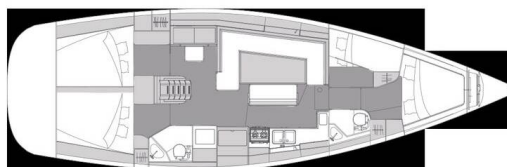

ELAN IMPRESSION 45.1

Pasithea (2022)

Plachetnice Elan Impression 45.1 Pasithea, rok spuštění na vodu 2022 kotví v marině **Marina Zadar (ex. Tankercomerc), Zadarský region (Chorvatsko), Chorvatsko**. Počet kajut: **4**, může ubytovat celkem: **8 + 2** a má toalet: **2**. Povlečení a kuchyňské vybavení jsou zahrnuté v ceně.

YACHT SPECIFICATIONS

Marína Marina Zadar (ex. Tankercomerc), Chorvatsko	Jachta ID 3909	Značky Elan Marine
Název jachty Pasithea	Rok výroby 2022	Délka 44 ft
Kabiny 4	Lůžka 8 + 2	
WC 2	Motor 1 x 60 HP	Palivová nádrž 215 l