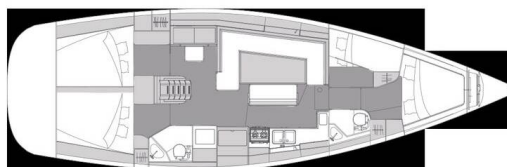

ELAN IMPRESSION 45.1

Pasithea (2022)

Plachetnice Elan Impression 45.1 Pasithea, rok spuštění na vodu 2022 kotví v marině **Marina Zadar (ex. Tankercomerc), Zadarský region (Chorvatsko), Chorvatsko**. Počet kajut: **4**, může ubytovat celkem: **8 + 2** a má toalet: **2**. Povlečení a kuchyňské vybavení jsou zahrnuty v ceně.

YACHT SPECIFICATIONS

Marína Marina Zadar (ex. Tankercomerc), Chorvatsko	Jachta ID 3909	Značky Elan Marine
Název jachty Pasithea	Rok výroby 2022	Délka 44 ft
Kabiny 4	Lůžka 8 + 2	
WC 2	Motor 1 x 60 HP	Palivová nádrž 215 l