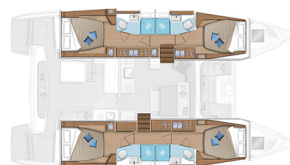

LAGOON 46

Magic Point (2022)

Katamarán Lagoon 46 Magic Point, rok spuštění na vodu 2022

kotví v marině ACI Marina Trogir, Splitský region

(Chorvatsko), Chorvatsko. Počet kajut: 4 + 2 , může ubytovat

celkem: 8 + 2 + 2 a má toalet: 4 . Povlečení a kuchyňské

vybavení jsou zahrnuty v ceně.

YACHT SPECIFICATIONS

Marína	Jachta ID	Značky
ACI Marina Trogir, Chorvatsko	3907	Lagoon
Název jachty	Rok výroby	Délka
Magic Point	2022	46 ft
Kabiny	Lůžka	
4 + 2	8 + 2 + 2	
WC	Motor	Palivová nádrž
4	2 x 57 HP	1040 l