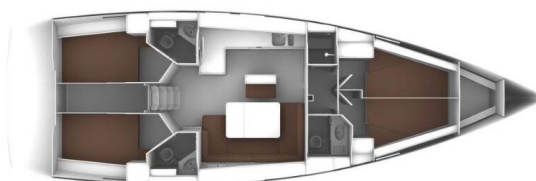

BAVARIA CRUISER 46

Tess Point (2022)

Plachetnice Bavaria Cruiser 46 Tess Point, rok spuštění na vodu 2022 kotví v marině ACI Marina Trogir, Splitský region (Chorvatsko), Chorvatsko. Počet kajut: 4, může ubytovat celkem: 8 + 1 a má toalet: 3. Povlečení a kuchyňské vybavení jsou zahrnuty v ceně.

YACHT SPECIFICATIONS

Marína	Jachta ID	Značky
ACI Marina Trogir, Chorvatsko	3905	Bavaria
Název jachty	Rok výroby	Délka
Tess Point	2022	47 ft
Kabiny	Lůžka	
4	8 + 1	
WC	Motor	Palivová nádrž
3	1 x 55 HP	210 l