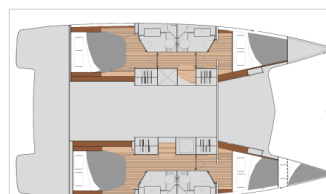

Počet kajut: 4 + 1, může ubytovat celkem: 8 + 1 a má toalet: 4. Povlečení a kuchyňské vybavení jsou zahrnuty v ceně.

YACHT SPECIFICATIONS

Marína Dubrovnik, Komolac, ACI Marina Dubrovnik, Chorvatsko	Jachta ID 3888	Značka Fountaine Pajot
Název jachty Sailor Venus	Rok výroby 2022	Délka 39 ft
Kabiny 4 + 1	Lůžka 8 + 1	Maximální počet osob 8
WC 4	Motor 2 x 30 HP	Palivová nádrž 470 l