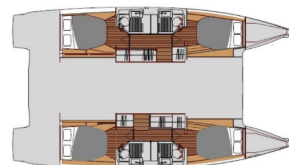

Počet kajut: 4 + 2 , může ubytovat celkem: 8 + 2 + 2 a má toalet: 4 . Povlečení a kuchyňské vybavení jsou zahrnuty v ceně.

YACHT SPECIFICATIONS

Marína	Jachta ID	Značky
Trogir, Yachtclub Seget (Marina Baotic), Chorvatsko	3887	Fountaine Pajot
Název jachty	Rok výroby	Délka
Magic Summer	2022	41 ft
Kabiny	Lůžka	
4 + 2	8 + 2 + 2	
WC	Motor	Palivová nádrž
4	2 x 40 HP	470 l