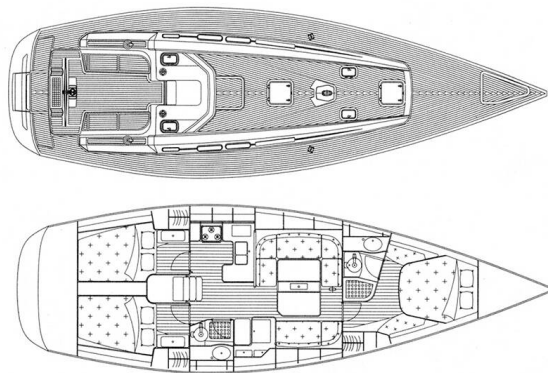

# GRAND SOLEIL 45

Pingala (2005)

Plachetnice Grand Soleil 45 Pingala, rok spuštění na vodu 2005 kotví v marině Šibenik - Marina Mandalina, Šibenický region (Chorvatsko), Chorvatsko. Počet kajut: 3, může ubytovat celkem: 6 + 2 a má toalet: 2. Povlečení a kuchyňské vybavení jsou zahrnuty v ceně.

## YACHT SPECIFICATIONS

Marína <b>Šibenik - Marina Mandalina, Chorvatsko</b>	Jachta ID <b>388</b>	Značky <b>Cantiere Del Pardo (Grand Soleil)</b>
Název jachty <b>Pingala</b>	Rok výroby <b>2005</b>	Délka <b>46 ft</b>
Kabiny <b>3</b>	Lůžka <b>6 + 2</b>	
WC <b>2</b>	Motor <b>1 x 55 HP</b>	Palivová nádrž <b>230 l</b>