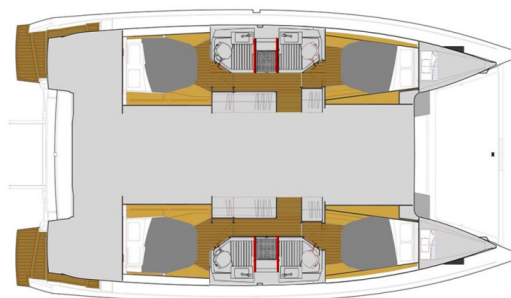

YACHT SPECIFICATIONS

Marína Marsala, Itálie	Jachta ID 3869	Značka Fountaine Pajot
Název jachty Timeless Planet	Rok výroby 2022	Délka 41 ft
Kabiny 4 + 2	Lůžka 8 + 2 + 2	
WC 4 + 1	Motor 2 x 50 HP	Palivová nádrž 430 l