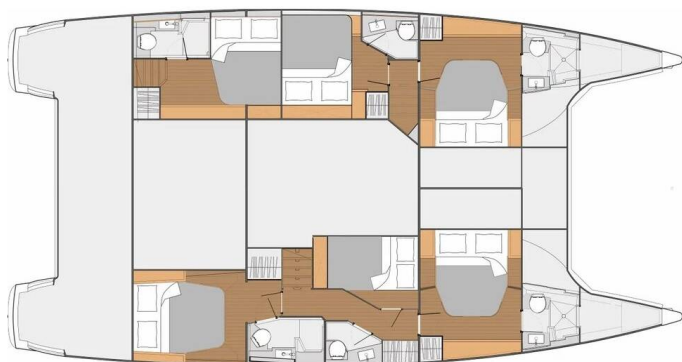

YACHT SPECIFICATIONS

Marína	Jachta ID	Značka
Palma de Mallorca, La Lonja, Španělsko	3862	Fountaine Pajot
Název jachty	Rok výroby	Délka
Sunshine Reggae	2015	49 ft
Kabiny	Lůžka	Maximální počet osob
5 + 1	10 + 2	11
WC	Motor	Palivová nádrž
5 + 1	2 x 75 HP	940 l