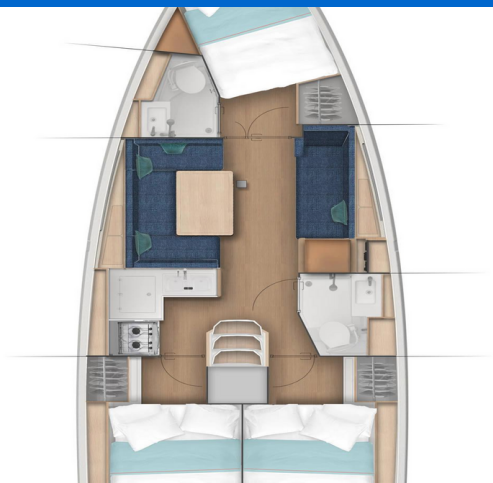

SUN ODYSSEY 380

Bright Elli (2022)

Plachetnice Sun Odyssey 380 Bright Elli, rok spuštění na vodu 2022 kotví v marině **ACI Marina Trogir, Splitský region (Chorvatsko), Chorvatsko**. Počet kajut: **3**, může ubytovat celkem: **6 + 1** a má toalet: **2**. Povlečení a kuchyňské vybavení jsou zahrnuty v ceně.

YACHT SPECIFICATIONS

Marína	Jachta ID	Značka
ACI Marina Trogir, Chorvatsko	3859	Jeanneau
Název jachty	Rok výroby	Délka
Bright Elli	2022	37 ft
Kabiny	Lůžka	Maximální počet osob
3	6 + 1	7
WC	Motor	Palivová nádrž
2	1 x 29 HP	130 l