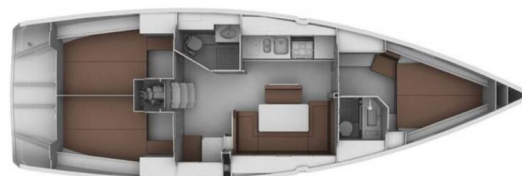

BAVARIA CRUISER 40 S

Atlantica (2013)

Plachetnice Bavaria Cruiser 40 S Atlantica, rok spuštění na vodu 2013 kotví v maríně **Palma de Mallorca, La Lonja, Baleáry (Španělsko), Španělsko**. Počet kajut: **3**, může ubytovat celkem: **6** a má toalet: **2**. Povlečení a kuchyňské vybavení jsou zahrnuty v ceně.