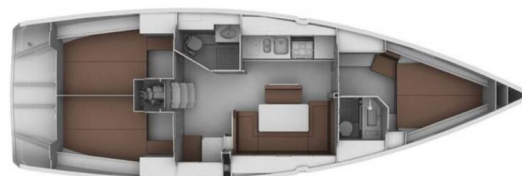

BAVARIA CRUISER 40 S

Atlantica (2013)

Plachetnice **Bavaria Cruiser 40 S Atlantica**, rok spuštění na vodu **2013** kotví v maríně **Palma de Mallorca, La Lonja, Baleáry (Španělsko), Španělsko**. Počet kajut: **3**, může ubytovat celkem: **6** a má toalet: **2**. Povlečení a kuchyňské vybavení jsou zahrnuty v ceně.