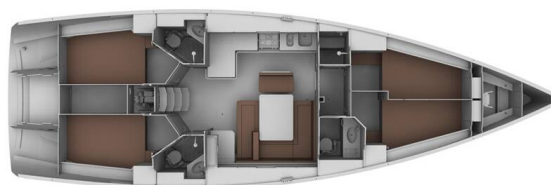

BAVARIA CRUISER 45

Alena (2013)

Plachetnice **Bavaria Cruiser 45 Alena**, rok spuštění na vodu **2013** kotví v marině **Palma de Mallorca, La Lonja, Baleáry (Španělsko), Španělsko**. Počet kajut: **4**, může ubytovat celkem: **8** a má toalet: **3**. Povlečení a kuchyňské vybavení jsou zahrnuty v ceně.