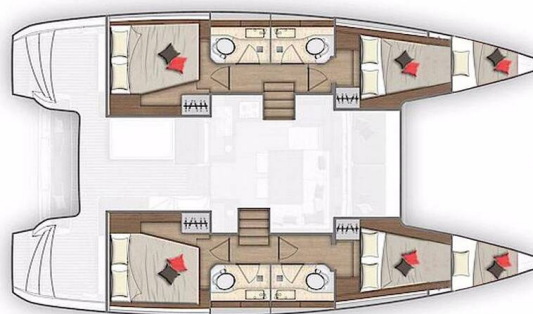

LAGOON 40

You (2022)

Katamarán Lagoon 40 You, rok spuštění na vodu 2022 kotví v marině Biograd – Marina Kornati, Zadarský region (Chorvatsko), Chorvatsko. Počet kajut: 4 + 2 , může ubytovat celkem: 8 + 2 + 2 a má toalet: 4 . Povlečení a kuchyňské vybavení jsou zahrnuty v ceně.

YACHT SPECIFICATIONS

Marina Biograd – Marina Kornati, Chorvatsko	Jachta ID 3847	Značka Lagoon
Název jachty You	Rok výroby 2022	Délka 39 ft
Kabiny 4 + 2	Lůžka 8 + 2 + 2	
WC 4	Motor 2 x 45 HP	Palivová nádrž 300 l