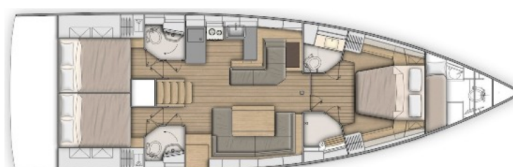

ubytovat celkem: **6 + 2** a má toalet: **3 + 1**. Pověšení a

kuchyňské vybavení jsou zahrnuty v ceně.

YACHT SPECIFICATIONS

Marína Sukosan, D-Marin Dalmacija Marina, Chorvatsko	Jachta ID 3835	Značky Beneteau
Název jachty Dodo	Rok výroby 2022	Délka 52 ft
Kabiny 3	Lůžka 6 + 2	
WC 3 + 1	Motor 1 x 110 HP	Palivová nádrž 400 l