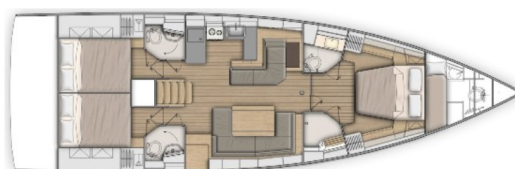

OCEANIS 51.1 OW

Dodo (2022)

Plachetnice Oceanis 51.1 OW Dodo, rok spuštění na vodu 2022

kotví v marině **Sukosan, D-Marin Dalmacija Marina, Zadarský region (Chorvatsko), Chorvatsko**. Počet kajut: **3**, může ubytovat celkem: **6 + 2** a má toalet: **3 + 1**. Povlečení a kuchyňské vybavení jsou zahrnuty v ceně.

YACHT SPECIFICATIONS

Marína Sukosan, D-Marin Dalmacija Marina, Chorvatsko	Jachta ID 3835	Značky Beneteau
Název jachty Dodo	Rok výroby 2022	Délka 52 ft
Kabiny 3	Lůžka 6 + 2	
WC 3 + 1	Motor 1 x 110 HP	Palivová nádrž 400 l