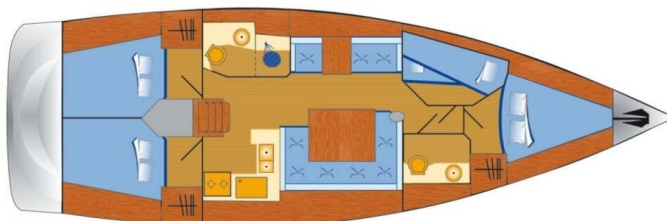

SUN ODYSSEY 439

Jason (2014)

Plachetnice Sun Odyssey 439 Jason, rok spuštění na vodu 2014 kotví v marině Pula – Marina Veruda, Istrie (Chorvatsko), Chorvatsko. Počet kajut: 4 , může ubytovat celkem: 8 + 2 a má toalet: 2 . Povlečení a kuchyňské vybavení jsou zahrnuty v ceně.