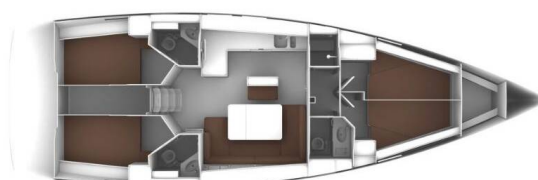

# BAVARIA CRUISER 46

Diana (2015)

Plachetnice **Bavaria Cruiser 46 Diana**, rok spuštění na vodu **2015** kotví v marině **Marina Punat, Krk, Kvarnerský záliv (Chorvatsko), Chorvatsko**. Počet kajut: **4**, může ubytovat celkem: **8 + 1** a má toalet: **3**. Povlečení a kuchyňské vybavení jsou zahrnuty v ceně.