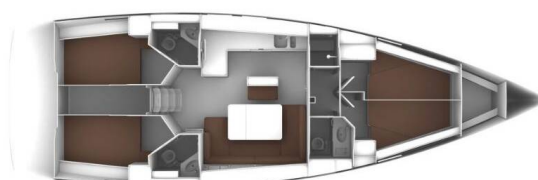

BAVARIA CRUISER 46

Diana (2015)

Plachetnice **Bavaria Cruiser 46 Diana**, rok spuštění na vodu **2015** kotví v marině **Marina Punat, Krk, Kvarnerský záliv (Chorvatsko), Chorvatsko**. Počet kajut: **4**, může ubytovat celkem: **8 + 1** a má toalet: **3**. Povlečení a kuchyňské vybavení jsou zahrnuty v ceně.