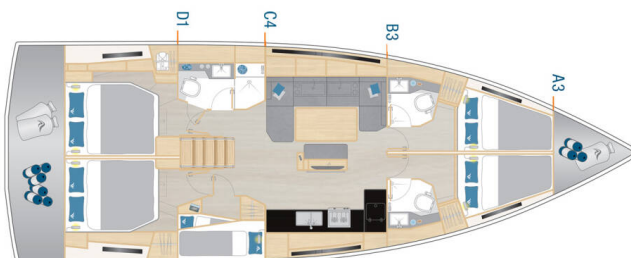

HANSE 460

Alexej (2022)

Plachetnice Hanse 460 Alexej, rok spuštění na vodu 2022
kotví v marině **Biograd – Marina Kornati, Zadarský region (Chorvatsko), Chorvatsko**. Počet kajut: **5**, může ubytovat celkem: **10 + 2** a má toalet: **3**. Povlečení a kuchyňské vybavení jsou zahrnuty v ceně.