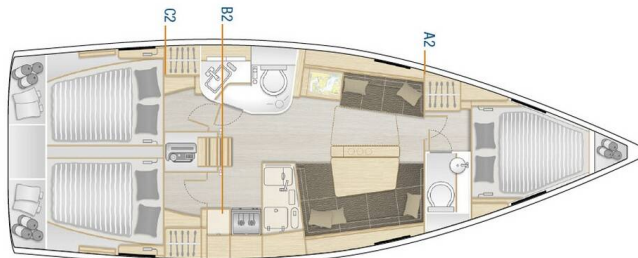

# HANSE 388

Smiley (2023)

Plachetnice Hanse 388 Smiley, rok spuštění na vodu 2023  
kotví v marině Šibenik - Marina Mandalina, Šibenický region  
(Chorvatsko), Chorvatsko. Počet kajut: 3, může ubytovat  
celkem: 6 + 2 a má toalet: 2. Povlečení a kuchyňské vybavení  
jsou zahrnuty v ceně.

## YACHT SPECIFICATIONS

Marina <b>Šibenik - Marina Mandalina, Chorvatsko</b>	Jachta ID <b>3820</b>	Značky <b>Hanse Yachts</b>
Název jachty <b>Smiley</b>	Rok výroby <b>2023</b>	Délka <b>37 ft</b>
Kabiny <b>3</b>	Lůžka <b>6 + 2</b>	Maximální počet osob <b>8</b>
WC <b>2</b>	Motor <b>1 x 27 HP</b>	Palivová nádrž <b>160 l</b>