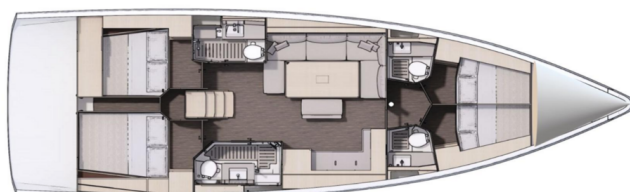

DUFOUR 470

L'Albatros (2022)

Plachetnice Dufour 470 L'Albatros, rok spuštění na vodu 2022
kotví v marině **Trogir, Marina Trogir (ex.SCT), Splitský region (Chorvatsko), Chorvatsko**. Počet kajut: **4**, může ubytovat celkem: **8 + 2** a má toalet: **4**. Povlečení a kuchyňské vybavení jsou zahrnuty v ceně.

YACHT SPECIFICATIONS

Marína Trogir, Marina Trogir (ex.SCT), Chorvatsko	Jachta ID 3808	Značky Dufour
Název jachty L'Albatros	Rok výroby 2022	Délka 49 ft
Kabiny 4	Lůžka 8 + 2	Maximální počet osob 10
WC 4	Motor 1 x 75 HP	Palivová nádrž 250 l