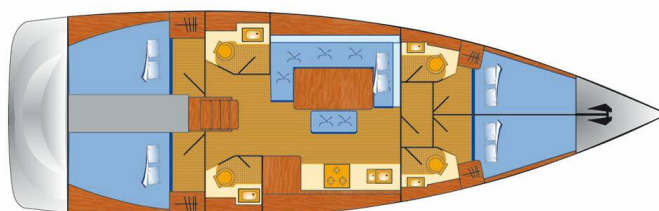

DUFOUR 460 GL

Harvey (2017)

Plachetnice Dufour 460 GL Harvey, rok spuštění na vodu 2017

kotví v marině **Marina Punat, Krk, Kvarnerský záliv**

(Chorvatsko), Chorvatsko. Počet kajut: **4**, může ubytovat celkem: **8 + 2** a má toalet: **4**. Povlečení a kuchyňské vybavení jsou zahrnuty v ceně.