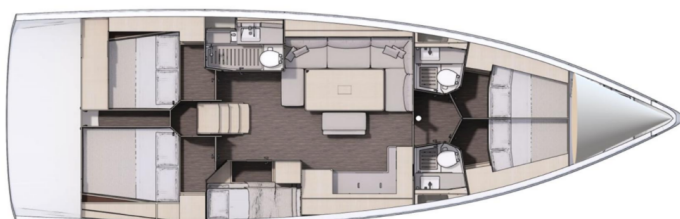

YACHT SPECIFICATIONS

Marína	Jachta ID	Značky
ACI Marina Vodice, Chorvatsko	3801	Dufour
Název jachty	Rok výroby	Délka
Shooting Star	2022	49 ft
Kabiny	Lůžka	Maximální počet osob
5	10 + 2	12
WC	Motor	Palivová nádrž
3	1 x 75 HP	250 l