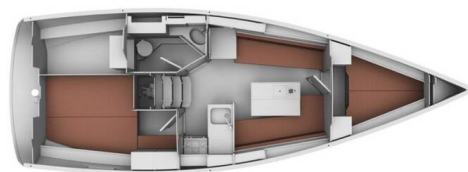

BAVARIA CRUISER 32

Sax (2014)

Plachetnice **Bavaria Cruiser 32 Sax**, rok spuštění na vodu **2014** kotví v marině **ACI Marina Trogir, Splitský region (Chorvatsko), Chorvatsko**. Počet kajut: **2**, může ubytovat celkem: **4 + 2** a má toalet: **1**. Povlečení a kuchyňské vybavení jsou zahrnuty v ceně.

YACHT SPECIFICATIONS

Marína ACI Marina Trogir, Chorvatsko	Jachta ID 38	Značka Bavaria
Název jachty Sax	Rok výroby 2014	Délka 33 ft
Kabiny 2	Lůžka 4 + 2	Maximální počet osob 6
WC 1	Motor 1 x 27 HP	Palivová nádrž 135 l