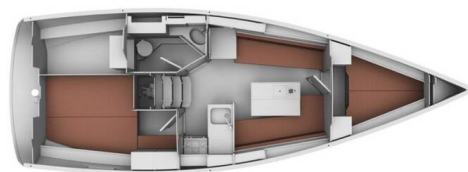

# BAVARIA CRUISER 32

Sax (2014)

Plachetnice **Bavaria Cruiser 32 Sax**, rok spuštění na vodu **2014** kotví v marině **ACI Marina Trogir, Splitský region (Chorvatsko), Chorvatsko**. Počet kajut: **2**, může ubytovat celkem: **4 + 2** a má toalet: **1**. Povlečení a kuchyňské vybavení jsou zahrnuty v ceně.