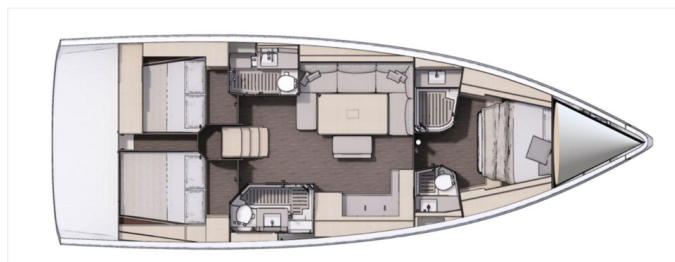

DUFOUR 470

Jolie (2022)

Plachetnice Dufour 470 Jolie, rok spuštění na vodu 2022 kotví v marině Biograd - Marina Šangulin, Zadarský region (Chorvatsko), Chorvatsko. Počet kajut: 3, může ubytovat celkem: 6 + 2 a má toalet: 3. Povlečení a kuchyňské vybavení jsou zahrnuty v ceně.