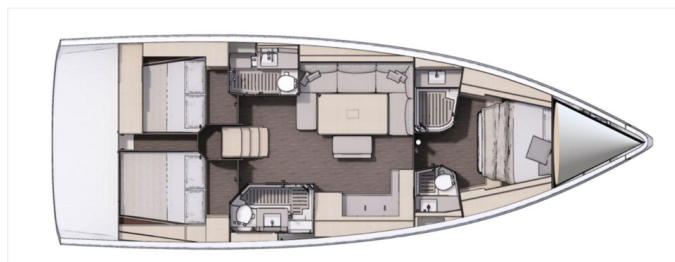

# DUFOUR 470

Jolie (2022)

Plachetnice Dufour 470 Jolie, rok spuštění na vodu 2022 kotví v marině Biograd - Marina Šangulin, Zadarský region (Chorvatsko), Chorvatsko. Počet kajut: 3, může ubytovat celkem: 6 + 2 a má toalet: 3. Povlečení a kuchyňské vybavení jsou zahrnuty v ceně.