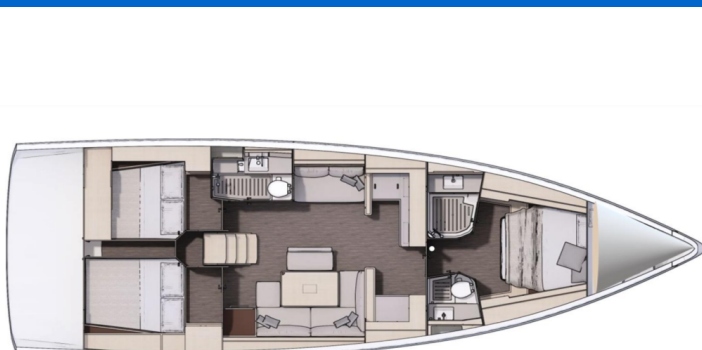

YACHT SPECIFICATIONS

Marina Sukosan, D-Marin Dalmacija Marina, Chorvatsko	Jachta ID 3798	Značky Dufour
Název jachty Stargate	Rok výroby 2022	Délka 49 ft
Kabiny 3	Lůžka 6 + 2	Maximální počet osob 8
WC 2	Motor 1 x 75 HP	Palivová nádrž 250 l