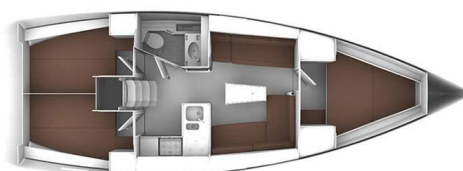

BAVARIA CRUISER 37

Evala (2022)

Plachetnice Bavaria Cruiser 37 Evala, rok spuštění na vodu 2022 kotví v marině **ACI Marina Split, Splitský region (Chorvatsko), Chorvatsko**. Počet kajut: **3**, může ubytovat celkem: **6 + 1** a má toalet: **1**. Povlečení a kuchyňské vybavení jsou zahrnuty v ceně.

YACHT SPECIFICATIONS

Marina
ACI Marina Split, Chorvatsko

Jachta ID
3795

Značka
Bavaria

Název jachty
Evala

Rok výroby
2022

Délka
37 ft

Kabiny
3