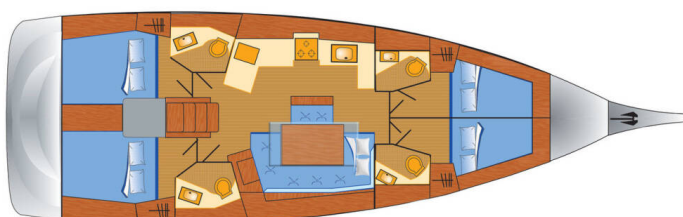

OCEANIS 46.1

Noah (2022)

Plachetnice Oceanis 46.1 Noah, rok spuštění na vodu 2022 kotví v marině Rogoznica – Marina Frapa, Šibenický region (Chorvatsko), Chorvatsko. Počet kajut: 4 , může ubytovat celkem: 8 + 2 a má toalet: 4 . Povlečení a kuchyňské vybavení jsou zahrnuty v ceně.