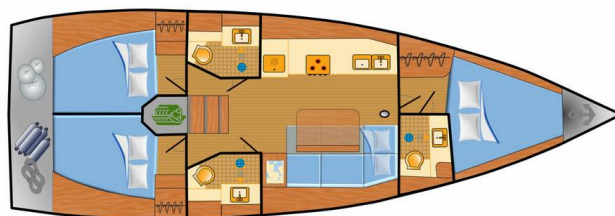

# DUFOUR 390

Elena (2022)

Plachetnice Dufour 390 Elena, rok spuštění na vodu 2022  
kotví v marině **Pula – Marina Veruda, Istrie (Chorvatsko),  
Chorvatsko**. Počet kajut: **3**, může ubytovat celkem: **6 + 2** a má  
toalet: **3**. Povlečení a kuchyňské vybavení jsou zahrnuty v  
ceně.