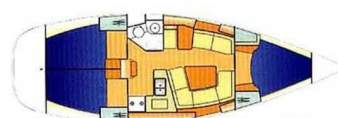

SUN ODYSSEY 37

Pink Pearl (2004)

Plachetnice Sun Odyssey 37 Pink Pearl, rok spuštění na vodu 2004 kotví v marině Izola, Primorsko Slovinsko), Slovinsko.

Počet kajut: 3, může ubytovat celkem: 6 + 2 a má toalet: 1.

Povlečení a kuchyňské vybavení jsou zahrnuty v ceně.

YACHT SPECIFICATIONS

Marína	Jachta ID	Značka
Izola, Slovinsko	3783	Jeanneau
Název jachty	Rok výroby	Délka
Pink Pearl	2004	38 ft
Kabiny	Lůžka	
3	6 + 2	
WC	Motor	Palivová nádrž
1	1 x 40 HP	136 l