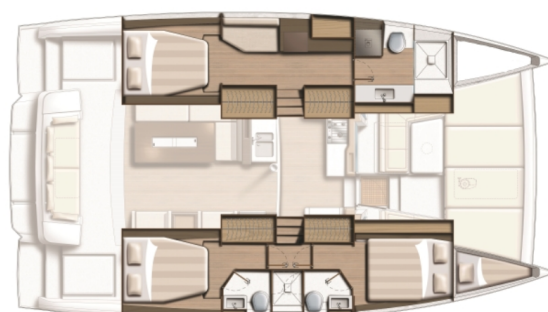

# BALI 4.2 OW

Elifcim (2022)

Katamarán Bali 4.2 OW Elifcim, rok spuštění na vodu 2022

kotví v marině Göcek, Egejský region (Turecko), Turecko .

Počet kajut: 3 + 1 , může ubytovat celkem: 6 a má toalet: 3 + 1 .

## YACHT SPECIFICATIONS

Marína <b>Göcek, Turecko</b>	Jachta ID <b>3781</b>	Značky <b>Catana</b>
Název jachty <b>Elifcim</b>	Rok výroby <b>2022</b>	Délka <b>42 ft</b>
Kabiny <b>3 + 1</b>	Lůžka <b>6</b>	Maximální počet osob <b>7</b>
WC <b>3 + 1</b>	Motor <b>2 x 45 HP</b>	Palivová nádrž <b>800 l</b>