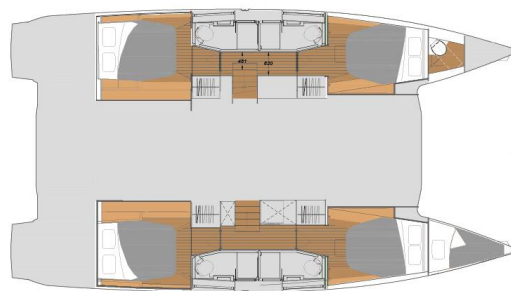

## YACHT SPECIFICATIONS

Marína <b>Athens, Alimos marina, Řecko</b>	Jachta ID <b>3777</b>	Značka <b>Fountaine Pajot</b>
Název jachty <b>Sea Energy III</b>	Rok výroby <b>2022</b>	Délka <b>44 ft</b>
Kabiny <b>5</b>	Lůžka <b>10 + 2</b>	Maximální počet osob <b>12</b>
WC <b>4</b>	Motor <b>2 x 60 HP</b>	Palivová nádrž <b>470 l</b>