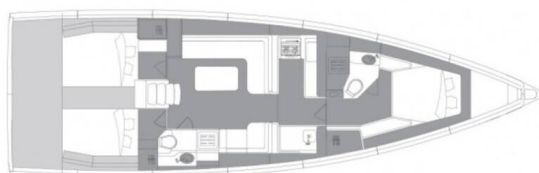

# ELAN GT6

Revolution (2022)

Plachetnice Elan GT6 Revolution, rok spuštění na vodu 2022 kotví v marině **Biograd – Marina Kornati, Zadarský region (Chorvatsko), Chorvatsko**. Počet kajut: **3**, může ubytovat celkem: **6** a má toalet: **2**. Povlečení a kuchyňské vybavení jsou zahrnuty v ceně.