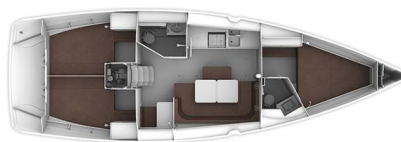

BAVARIA CRUISER 41 STYLE

Anegada (2022)

Plachetnice **Bavaria Cruiser 41 Style Anegada**, rok spuštění na vodu **2022** kotví v marině **ACI Marina Trogir, Splitský region (Chorvatsko), Chorvatsko**. Počet kajut: **3**, může ubytovat celkem: **6 + 1** a má toalet: **2**. Povlečení a kuchyňské vybavení jsou zahrnuty v ceně.

YACHT SPECIFICATIONS

| | | |
|--------------------------------------|------------------|----------------------|
| Marína | Jachta ID | Značka |
| ACI Marina Trogir, Chorvatsko | 3765 | Bavaria |
| Název jachty | Rok výroby | Délka |
| Anegada | 2022 | 41 ft |
| Kabiny | Lůžka | Maximální počet osob |
| 3 | 6 + 1 | 7 |
| WC | Motor | Palivová nádrž |
| 2 | 1 x 51 HP | 210 l |