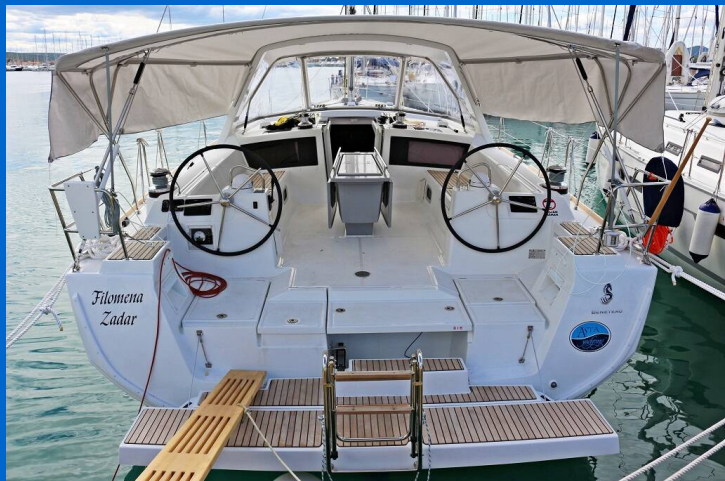

# OCEANIS 48

Filomena (2014)

Plachetnice Oceanis 48 Filomena, rok spuštění na vodu 2014 kotví v marině **Sukosan, D-Marin Dalmacija Marina, Zadarský region (Chorvatsko), Chorvatsko**. Počet kajut: **5**, může ubytovat celkem: **10 + 1** a má toalet: **3**. Povlečení a kuchyňské vybavení jsou zahrnuty v ceně.

## YACHT SPECIFICATIONS

Marina <b>Sukosan, D-Marin Dalmacija Marina, Chorvatsko</b>	Jachta ID <b>376</b>	Značky <b>Beneteau</b>
Název jachty <b>Filomena</b>	Rok výroby <b>2014</b>	Délka <b>48 ft</b>
Kabiny <b>5</b>	Lůžka <b>10 + 1</b>	
WC <b>3</b>	Motor <b>1 x 75 HP</b>	Palivová nádrž <b>400 l</b>