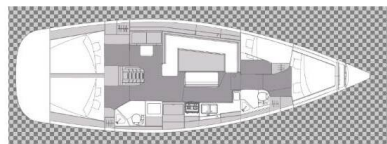

# ELAN IMPRESSION 45.1

Ciao Ragazza (2022)

Plachetnice Elan Impression 45.1 Ciao Ragazza, rok spuštění na vodu 2022 kotví v marině Split - Marina Kaštela, Splitský region (Chorvatsko), Chorvatsko. Počet kajut: 4 , může ubytovat celkem: 8 + 2 a má toalet: 2 . Povlečení a kuchyňské vybavení jsou zahrnuté v ceně.