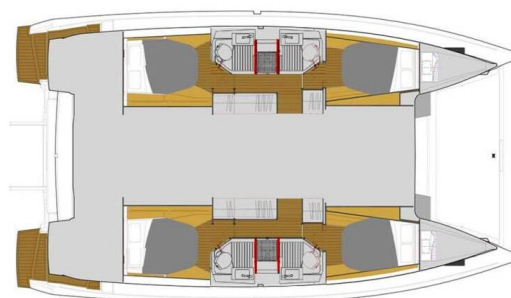

YACHT SPECIFICATIONS

Marína	Jachta ID	Značky
Trogir, Marina Trogir (ex.SCT), Chorvatsko	3756	Fountaine Pajot
Název jachty	Rok výroby	Délka
La Mula	2022	41 ft
Kabiny	Lůžka	Maximální počet osob
4 + 2	8 + 2 + 2	12
WC	Motor	Palivová nádrž
4	2 x 50 HP	470 l