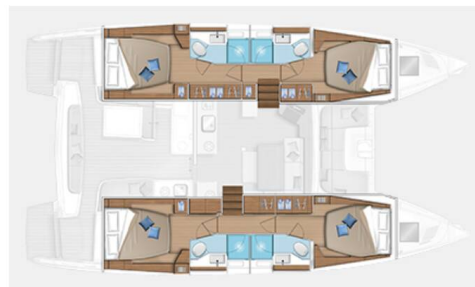

LAGOON 46

Myelli (2021)

Katamarán Lagoon 46 Myelli, rok spuštění na vodu 2021 kotví v marině BVI, Tortola, Ritter House Marina, Britské Panenské Ostrovy (BVI), Britské Panenské ostrovy. Počet kajut: 4 + 2 , může ubytovat celkem: 8 + 2 + 2 a má toalet: 4 . Povlečení a kuchyňské vybavení jsou zahrnutá v ceně.

YACHT SPECIFICATIONS

Marína BVI, Tortola, Ritter House Marina, Britské Panenské ostrovy	Jachta ID 3754	Značky Lagoon
Název jachty Myelli	Rok výroby 2021	Délka 46 ft
Kabiny 4 + 2	Lůžka 8 + 2 + 2	Maximální počet osob 12
WC 4	Motor 2 x 57 HP	Palivová nádrž 1040 l