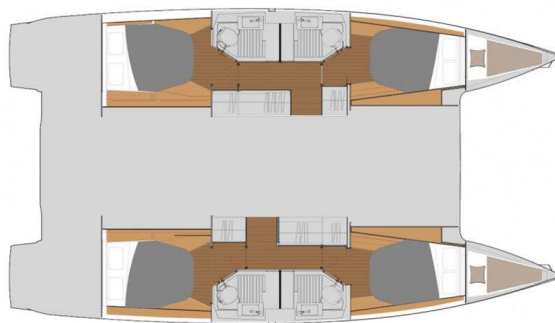

YACHT SPECIFICATIONS

Marína Šibenik - Marina Mandalina, Chorvatsko	Jachta ID 3751	Značky Fountaine Pajot
Název jachty Imagine	Rok výroby 2022	Délka 41 ft
Kabiny 4 + 2	Lůžka 8 + 2 + 2	
WC 4	Motor 2 x 40 HP	Palivová nádrž 470 l