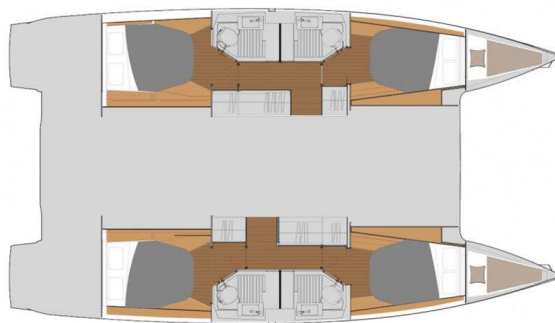

## YACHT SPECIFICATIONS

Marina <b>Šibenik - Marina Mandalina, Chorvatsko</b>	Jachta ID <b>3751</b>	Značky <b>Fountaine Pajot</b>
Název jachty <b>Imagine</b>	Rok výroby <b>2022</b>	Délka <b>41 ft</b>
Kabiny <b>4 + 2</b>	Lůžka <b>8 + 2 + 2</b>	
WC <b>4</b>	Motor <b>2 x 40 HP</b>	Palivová nádrž <b>470 l</b>