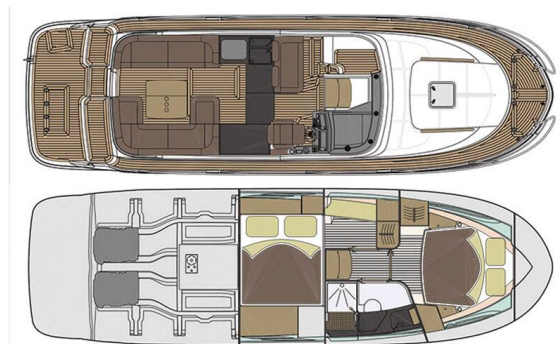

# MAREX 360 CABRIOLET CRUISER

True North (2022)

Motorová jachta Marex 360 Cabriolet Cruiser True North, rok spuštění na vodu 2022 kotví v maríně Šibenik - Marina Mandalina, Šibenický region (Chorvatsko), Chorvatsko. Počet kajut: 2, může ubytovat celkem: 4 a má toalet: 1. Povlečení a kuchyňské vybavení jsou zahrnuté v ceně.

## YACHT SPECIFICATIONS

Marína <b>Šibenik - Marina Mandalina, Chorvatsko</b>	Jachta ID <b>3745</b>	Značky <b>Marex</b>
Název jachty <b>True North</b>	Rok výroby <b>2022</b>	Délka <b>38 ft</b>
Kabiny <b>2</b>	Lůžka <b>4</b>	
WC <b>1</b>	Motor <b>2 x 220 HP</b>	Palivová nádrž <b>750 l</b>