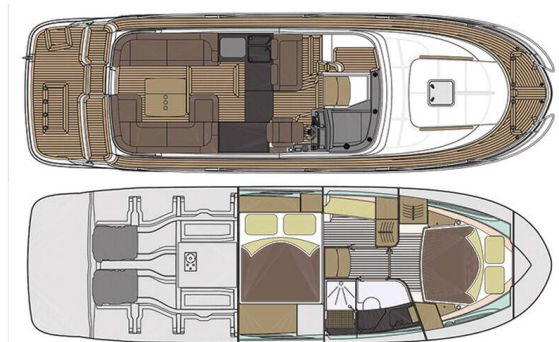

MAREX 360 CABRIOLET CRUISER

True North (2022)

Motorová jachta Marex 360 Cabriolet Cruiser True North, rok spuštění na vodu 2022 kotví v maríně Šibenik - Marina Mandalina, Šibenický region (Chorvatsko), Chorvatsko. Počet kajut: 2, může ubytovat celkem: 4 a má toalet: 1. Povlečení a kuchyňské vybavení jsou zahrnuty v ceně.

YACHT SPECIFICATIONS

Marína Šibenik - Marina Mandalina, Chorvatsko	Jachta ID 3745	Značky Marex
Název jachty True North	Rok výroby 2022	Délka 38 ft
Kabiny 2	Lůžka 4	
WC 1	Motor 2 x 220 HP	Palivová nádrž 750 l