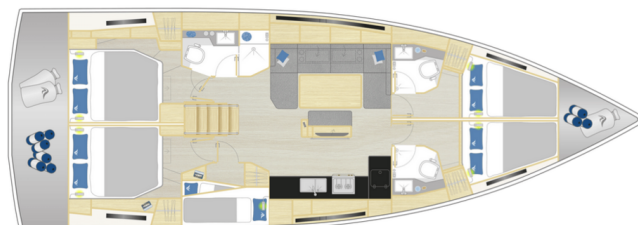

# HANSE 460

Jameson (2022)

Plachetnice Hanse 460 Jameson, rok spuštění na vodu 2022

kotví v marině **Biograd – Marina Kornati, Zadarský region (Chorvatsko), Chorvatsko**. Počet kajut: **5**, může ubytovat celkem: **10** a má toalet: **3**. Povlečení a kuchyňské vybavení jsou zahrnuty v ceně.

## YACHT SPECIFICATIONS

Marina	Jachta ID	Značky
<b>Biograd – Marina Kornati, Chorvatsko</b>	<b>3730</b>	<b>Hanse Yachts</b>
Název jachty	Rok výroby	Délka
<b>Jameson</b>	<b>2022</b>	<b>48 ft</b>
Kabiny	Lůžka	
<b>5</b>	<b>10</b>	
WC	Motor	Palivová nádrž
<b>3</b>	<b>1 x 57 HP</b>	<b>210 l</b>