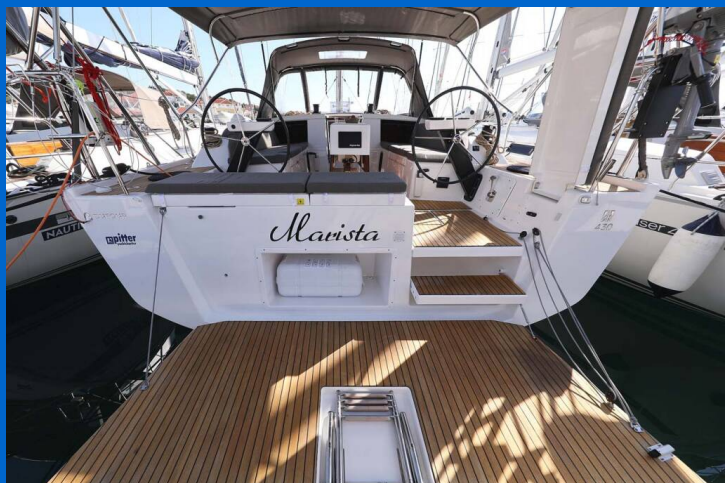

DUFOUR 430

Marista (2022)

Plachetnice Dufour 430 Marista, rok spuštění na vodu 2022
kotví v marině **Murter, ACI Marina Jezera, Šibenický region (Chorvatsko), Chorvatsko**. Počet kajut: **4**, může ubytovat celkem: **8 + 2** a má toalet: **2**. Povlečení a kuchyňské vybavení jsou zahrnuty v ceně.

YACHT SPECIFICATIONS

Marína Murter, ACI Marina Jezera, Chorvatsko	Jachta ID 3723	Značky Dufour
Název jachty Marista	Rok výroby 2022	Délka 43 ft
Kabiny 4	Lůžka 8 + 2	Maximální počet osob 10
WC 2	Motor 1 x 60 HP	Palivová nádrž 250 l