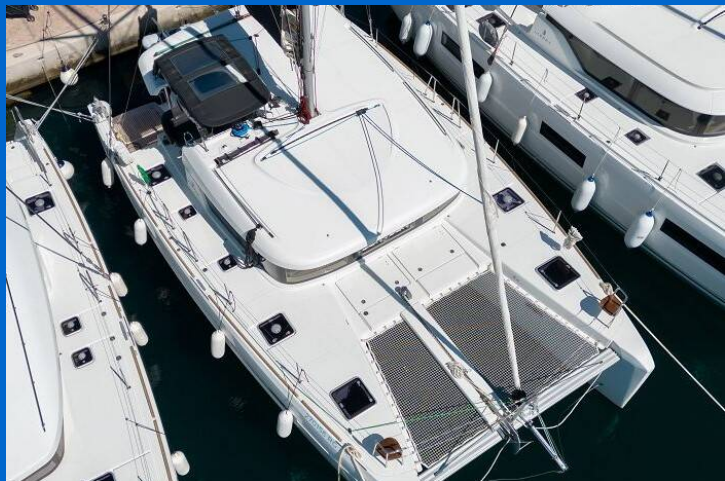

LAGOON 40

Lubina (2021)

Katamarán Lagoon 40 Lubina, rok spuštění na vodu 2021 kotví v marině Rogoznica – Marina Frapa, Šibenický region (Chorvatsko), Chorvatsko. Počet kajut: 3 + 2, může ubytovat celkem: 6 + 2 + 2 a má toalet: 3. Povlečení a kuchyňské vybavení jsou zahrnuty v ceně.

YACHT SPECIFICATIONS

Marina
**Rogoznica – Marina Frapa,
Chorvatsko**

Jachta ID
3722

Značky
Lagoon

Název jachty
Lubina

Rok výroby
2021

Délka
39 ft

Kabiny
3 + 2