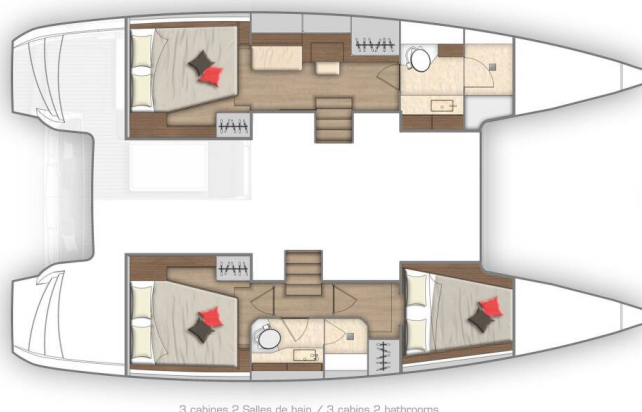

LAGOON 40

Lubina (2021)

Katamarán Lagoon 40 Lubina, rok spuštění na vodu 2021 kotví v marině Rogoznica – Marina Frapa, Šibenický region (Chorvatsko), Chorvatsko. Počet kajut: 3 + 2, může ubytovat celkem: 6 + 2 + 2 a má toalet: 3. Povlečení a kuchyňské vybavení jsou zahrnuty v ceně.

YACHT SPECIFICATIONS

Marina
**Rogoznica – Marina Frapa,
Chorvatsko**

Jachta ID
3722

Značky
Lagoon

Název jachty
Lubina

Rok výroby
2021

Délka
39 ft

Kabiny
3 + 2