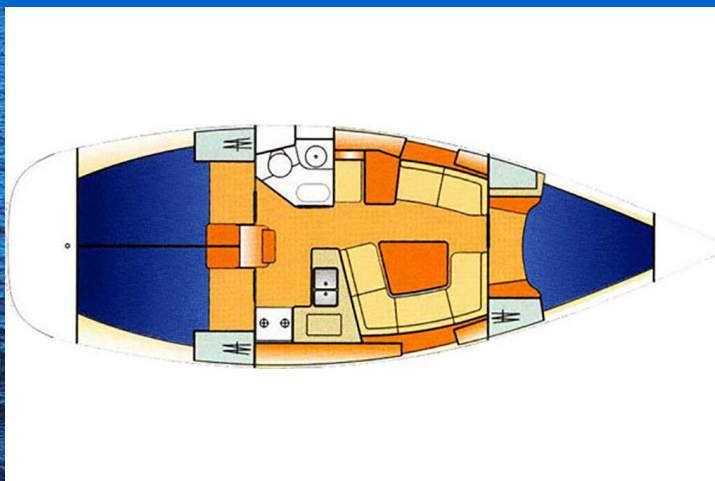

SUN ODYSSEY 37

Alki (2003)

Plachetnice Sun Odyssey 37 Alki, rok spuštění na vodu 2003 kotví v marině **Lefkas, Nikiana Marina, Jónské ostrovy (Řecko), Řecko**. Počet kajut: **3**, může ubytovat celkem: **6** a má toalet: **1**. Povlečení a kuchyňské vybavení jsou zahrnuty v ceně.

YACHT SPECIFICATIONS

Marína	Jachta ID	Značky
Lefkas, Nikiana Marina, Řecko	3717	Jeanneau
Název jachty	Rok výroby	Délka
Alki	2003	38 ft
Kabiny	Lůžka	
3	6	
WC	Motor	Palivová nádrž
1	1 x 0 HP	0 l

WEBSITE
www.plujeme.cz