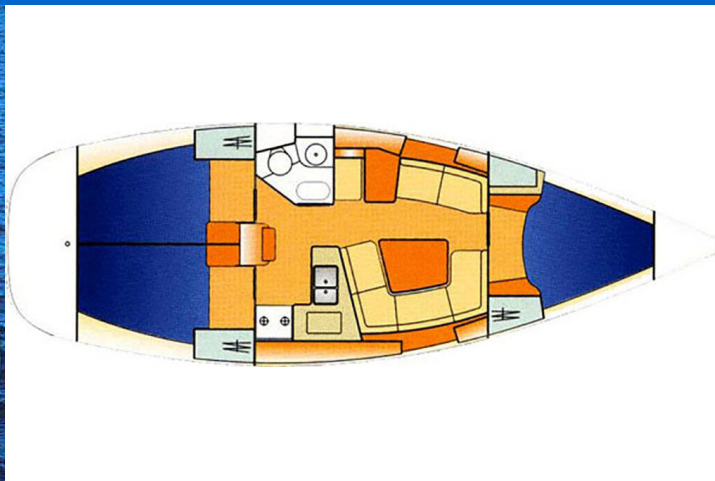

SUN ODYSSEY 37

Alki (2003)

Plachetnice Sun Odyssey 37 Alki, rok spuštění na vodu 2003 kotví v marině **Lefkas, Nikiana Marina, Jónské ostrovy (Řecko), Řecko**. Počet kajut: **3**, může ubytovat celkem: **6** a má toalet: **1**. Povlečení a kuchyňské vybavení jsou zahrnuty v ceně.

YACHT SPECIFICATIONS

Marína	Jachta ID	Značky
Lefkas, Nikiana Marina, Řecko	3717	Jeanneau
Název jachty	Rok výroby	Délka
Alki	2003	38 ft
Kabiny	Lůžka	
3	6	
WC	Motor	Palivová nádrž
1	1 x 0 HP	0 l

WEBSITE
www.plujeme.cz