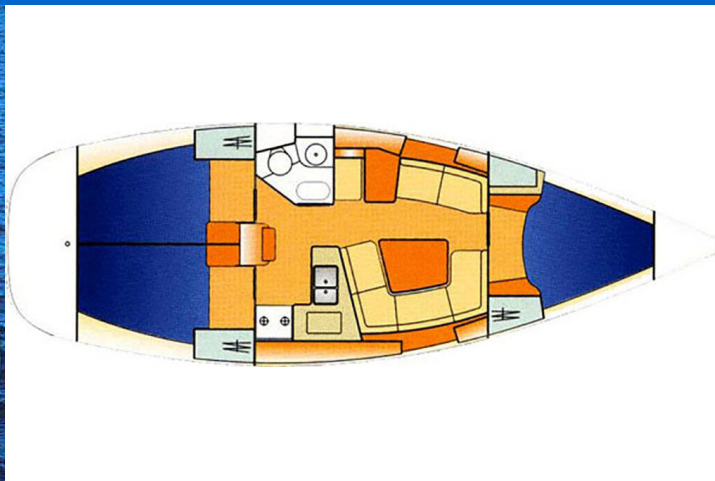

SUN ODYSSEY 37

Alki (2003)

Plachetnice Sun Odyssey 37 Alki, rok spuštění na vodu 2003 kotví v marině **Lefkas, Nikiana Marina, Jónské ostrovy (Řecko), Řecko**. Počet kajut: **3**, může ubytovat celkem: **6** a má toalet: **1**. Povlečení a kuchyňské vybavení jsou zahrnuty v ceně.