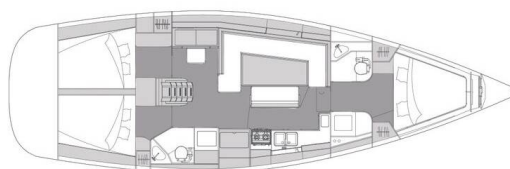

ELAN IMPRESSION 45.1

Urshy (2022)

Plachetnice Elan Impression 45.1 Urshy, rok spuštění na vodu 2022 kotví v marině Biograd – Marina Kornati, Zadarský region (Chorvatsko), Chorvatsko. Počet kajut: 3, může ubytovat celkem: 6 + 2 a má toalet: 2. Povlečení a kuchyňské vybavení jsou zahrnutý v ceně.