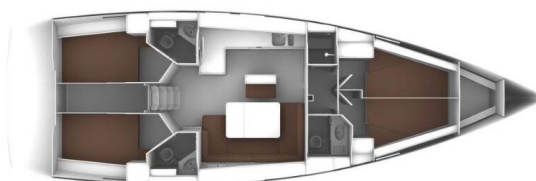

# BAVARIA CRUISER 46

Elsa (2022)

Plachetnice Bavaria Cruiser 46 Elsa, rok spuštění na vodu 2022 kotví v marině Marina Punat, Krk, Kvarnerský záliv (Chorvatsko), Chorvatsko. Počet kajut: 4, může ubytovat celkem: 8 + 1 a má toalet: 3. Povlečení a kuchyňské vybavení jsou zahrnuty v ceně.

## YACHT SPECIFICATIONS

Marina <b>Marina Punat, Krk, Chorvatsko</b>	Jachta ID <b>3710</b>	Značky <b>Bavaria</b>
Název jachty <b>Elsa</b>	Rok výroby <b>2022</b>	Délka <b>47 ft</b>
Kabiny <b>4</b>	Lůžka <b>8 + 1</b>	Maximální počet osob <b>9</b>
WC <b>3</b>	Motor <b>1 x 75 HP</b>	Palivová nádrž <b>210 l</b>