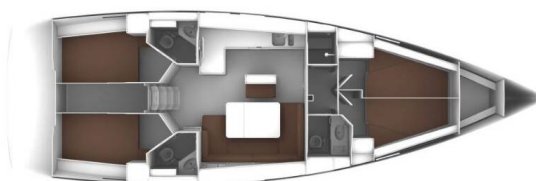

# BAVARIA CRUISER 46

Elsa (2022)

Plachetnice Bavaria Cruiser 46 Elsa, rok spuštění na vodu 2022 kotví v marině Marina Punat, Krk, Kvarnerský záliv (Chorvatsko), Chorvatsko. Počet kajut: 4 , může ubytovat celkem: 8 + 1 a má toalet: 3 . Povlečení a kuchyňské vybavení jsou zahrnuty v ceně.

## YACHT SPECIFICATIONS

Marina <b>Marina Punat, Krk, Chorvatsko</b>	Jachta ID <b>3710</b>	Značky <b>Bavaria</b>
Název jachty <b>Elsa</b>	Rok výroby <b>2022</b>	Délka <b>47 ft</b>
Kabiny <b>4</b>	Lůžka <b>8 + 1</b>	Maximální počet osob <b>9</b>
WC <b>3</b>	Motor <b>1 x 75 HP</b>	Palivová nádrž <b>210 l</b>