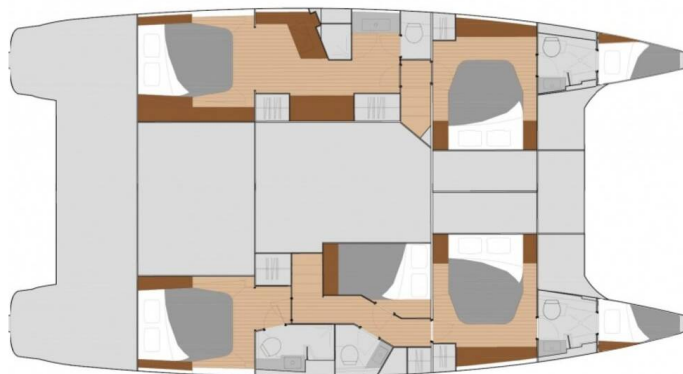

Počet kajut: 5 + 2, může ubytovat celkem: 9 + 2 a má toalet: 5. Povlečení a kuchyňské vybavení jsou zahrnuty v ceně.

YACHT SPECIFICATIONS

Marína BVI, Tortola, Ritter House Marina, Britské Panenské ostrovy	Jachta ID 3703	Značka Fountaine Pajot
Název jachty Soleil Rae	Rok výroby 2019	Délka 49 ft
Kabiny 5 + 2	Lůžka 9 + 2	Maximální počet osob 11
WC 5	Motor 2 x 75 HP	Palivová nádrž 938 l