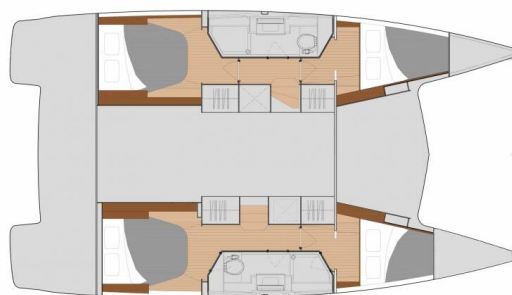

YACHT SPECIFICATIONS

Marína	Jachta ID	Značky
BVI, Tortola, Ritter House Marina, Britské Panenské ostrovy	3700	Fountaine Pajot
Název jachty	Rok výroby	Délka
Wish You Were Here	2020	38 ft
Kabiny	Lůžka	Maximální počet osob
4	8	8
WC	Motor	Palivová nádrž
2	2 x 30 HP	299 l