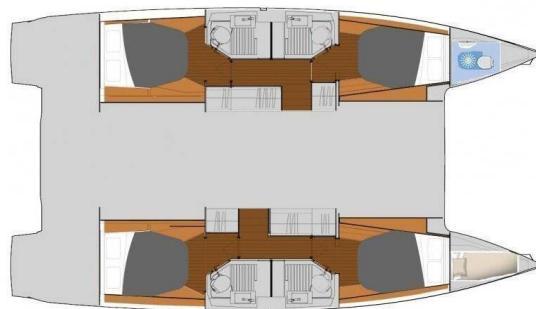

Počet kajut: 4 + 1, může ubytovat celkem: 8 + 1 a má toalet: 4. Povlečení a kuchyňské vybavení jsou zahrnuty v ceně.

YACHT SPECIFICATIONS

Marína BVI, Tortola, Ritter House Marina, Britské Panenské ostrovy	Jachta ID 3699	Značky Fountaine Pajot
Název jachty Idle Time	Rok výroby 2020	Délka 41 ft
Kabiny 4 + 1	Lůžka 8 + 1	Maximální počet osob 9
WC 4	Motor 2 x 50 HP	Palivová nádrž 470 l