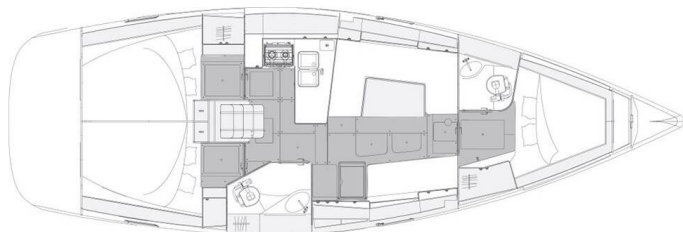

ELAN IMPRESSION 40.1

Valata (2022)

Plachetnice Elan Impression 40.1 Valata, rok spuštění na vodu 2022 kotví v marině Pirovac – Marina Pirovac, Šibenický region (Chorvatsko), Chorvatsko. Počet kajut: 3, může ubytovat celkem: 6 + 2 a má toalet: 2. Povlečení a kuchyňské vybavení jsou zahrnuty v ceně.