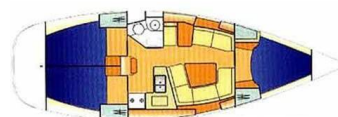

SUN ODYSSEY 37

Bonaca (2005)

Plachetnice Sun Odyssey 37 Bonaca, rok spuštění na vodu 2005 kotví v marině Izola, Primorsko Slovinsko), Slovinsko.

Počet kajut: 3, může ubytovat celkem: 6 + 2 a má toalet: 1.

Povlečení a kuchyňské vybavení jsou zahrnuty v ceně.

YACHT SPECIFICATIONS

Marína	Jachta ID	Značka
Izola, Slovinsko	369	Jeanneau
Název jachty	Rok výroby	Délka
Bonaca	2005	38 ft
Kabiny	Lůžka	
3	6 + 2	
WC	Motor	Palivová nádrž
1	1 x 40 HP	136 l