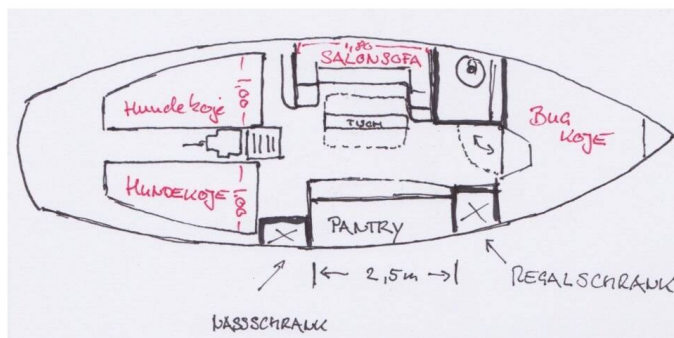

PILOT CUTTER

Black Bird (1982)

Plachetnice **Pilot Cutter Black Bird**, rok spuštění na vodu **1982**

kotví v marině **Pula – Marina Veruda, Istrie (Chorvatsko)**,

Chorvatsko. Počet kajut: **1**, může ubytovat celkem: **4** a má

toalet: **1**. Povlečení a kuchyňské vybavení jsou zahrnuty v

ceně.

YACHT SPECIFICATIONS

Marína	Jachta ID	Značky
Pula – Marina Veruda, Chorvatsko	3689	Unknown
Název jachty	Rok výroby	Délka
Black Bird	1982	31 ft
Kabiny	Lůžka	Maximální počet osob
1	4	4
WC	Motor	Palivová nádrž
1	1 x 26 HP	80 l